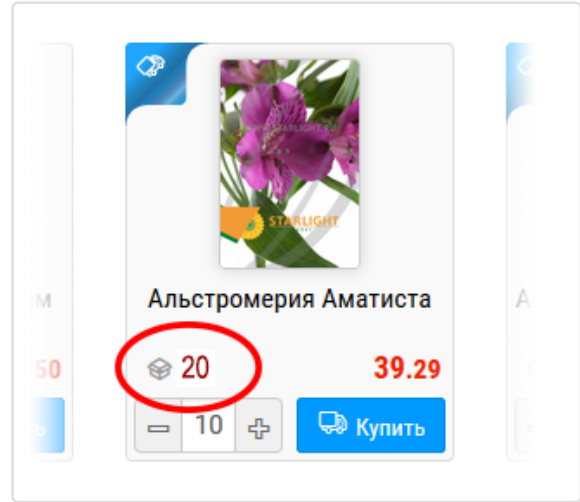

Кто-то совершил покупку – текущий остаток изменился