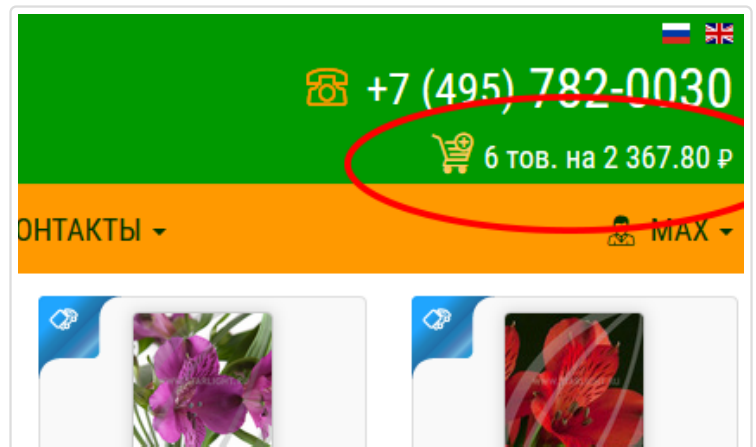

**Новое:** у товара появился текущий остаток в режиме реального времени, обновляющийся каждые 30 сек. Если во время вашей работы кто-то заказал товар, то через 30 секунд в вашей таблице произойдет коррекция текущего остатка по заказанной (кем-то) позиции, а цифра станет темно-красного цвета.

Остаток товара в начале сессии работы с разделом

Кто-то совершил покупку – текущий остаток изменился

Делаем покупки, как обычно: выбираем товар, выставляем нужное количество, ориентируясь на текущий остаток, нажимаем кнопку «Купить». Ваш товар отправлен в корзину и кнопка «Купить» принимает следующий вид 

**Обратите внимание!** В этой версии сайта шапка закреплена и при прокрутке страницы Вы всегда видите информацию о количестве товара в корзине и общей сумме покупки.