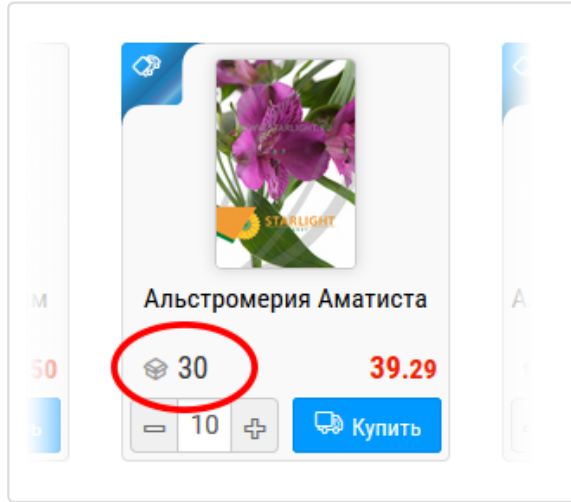

Покупка

Работа на странице построена по тому же принципу, что и в основном каталоге. Все товары на странице «Starlight Connect» выстроены по алфавиту 24 товара на странице. Вы можете смотреть список постранично, или увеличить число товаров на странице и уменьшить число страниц, или открыть все товары на одной странице.

Новое: у товара появился текущий остаток в режиме реального времени, обновляющийся каждые 30 сек. Если во время вашей работы кто-то заказал товар, то через 30 секунд в вашей таблице произойдет коррекция текущего остатка по заказанной (кем-то) позиции, а цифра станет темно-красного цвета.

Остаток товара в начале сессии работы с разделом