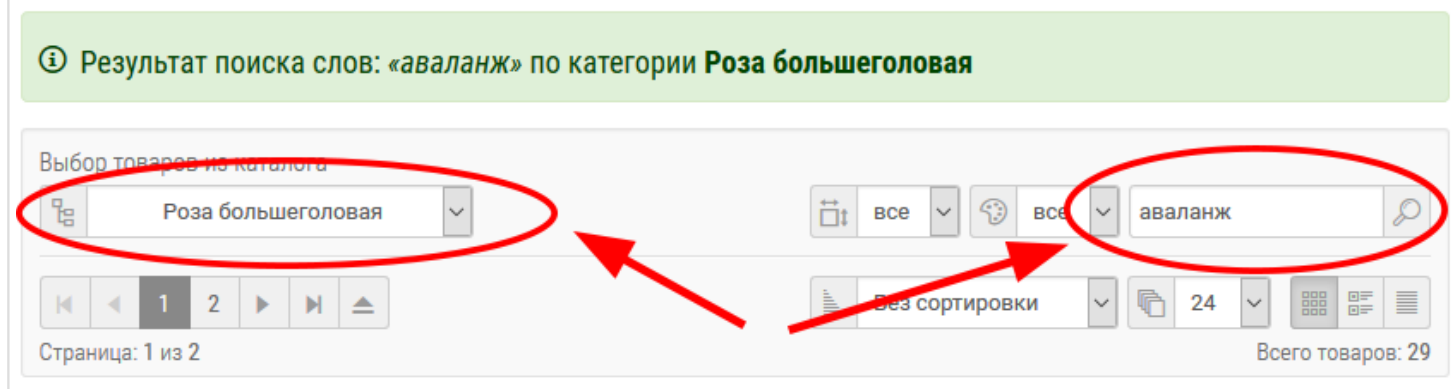

Роза большеголовая

Для поиска внутри Категории Каталога, используйте форму поиска справа сверху в блоке параметров каталога.