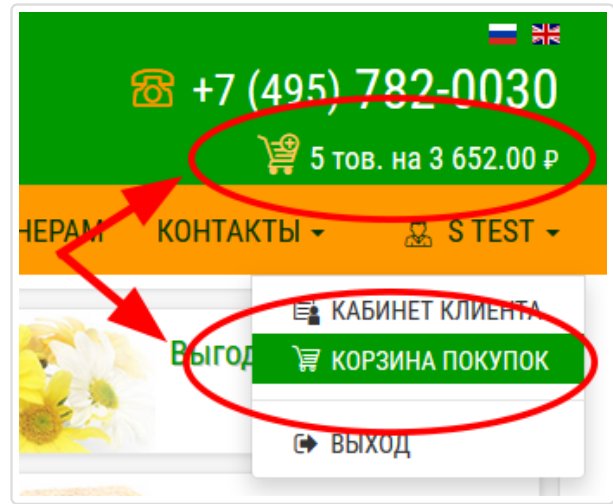

Товарная корзина

Корзина заказа доступна только для зарегистрированных клиентов (/clients/faq/) нашей компании.

Если вы отправили товар в корзину, кнопка заказа принимает вид - это значит, что товар находится в корзине заказа. Количественные изменения в корзине заказа отражаются справа в «шапке» сайта.

Необходимая коррекция списка товаров (изменение количества, удаление товарной позиции из списка) осуществляется в корзине. Перейти в корзину вы можете, кликнув на ссылку корзины в «шапке» сайта или из подменю авторизации.

В корзине заказа формируются списки товаров отдельно для товаров по предварительному заказу и отдельно для покупки товаров из наличия на складе.

Предзаказ товаров из новой поставки

№	Код товара	Наименование				Цена	К-во		Ст-ть		
Отдел: Срезанные цветы						Дата поставки: --					
1	2000000650401	Роза Аваланж MR WWF. 50см	-	50	10	55.90	-	10	+	559.00	⊗
2	1000000397246	Роза Аваланж Аренд. 70см	Белый	70	10	79.10	-	10	+	791.00	⊗
Итого:								20		1 350.00	

⚠ Цены в предварительном заказе **ориентировочные**, и при получении заказа могут быть изменены!

Очистить заказы

- 1 +

Установить всем

Покупка товаров со склада

№	Код товара	Наименование				Цена	К-во		Ст-ть		
Отдел: Горшечные растения											
1	2000000486406	Аглаонема Мария Кристина	Светло...	45	-	595.00	-	1	+	595.00	⊗
2	2000000334677	Аглаонема Фридман	-	70	-	895.00	-	1	+	895.00	⊗
Итого:								2		1 490.00	

Очистить покупки

- 1 +

Установить всем