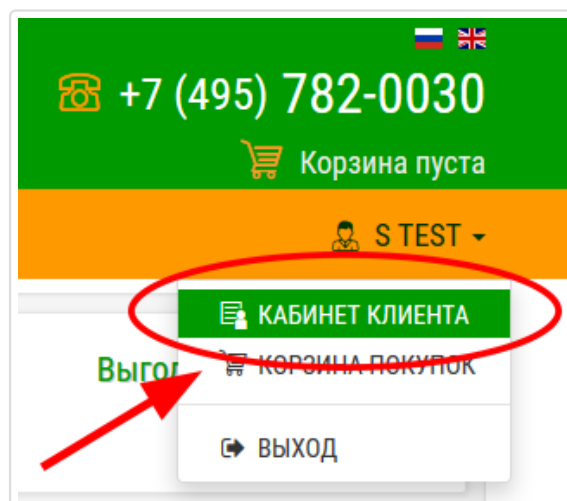

Тестовский Тест Тестович									
Вашим заказам присвоены №: 30360, 30361, 30362, копии отправлены на e-mail: test@starlight.ru									
Заказ № 30362. Покупка товара в Starlight Connect.							Отдел: Срезанные цветы		
№	Код товара	Наименование	🧠	📍	📦	Цена	К-во	Ст-ть	
1	2000000652146	Агератум Блю Хорайзон WWF	-	-	10	44.20	10	442.00	
2	1000000410600	Акация Клер Де Люн в пучке	Зеленый	-	1	335.00	1	335.00	
Итого:							11	777.00	
Заказ № 30361. Предзаказ товаров из новой поставки.							Отдел: Срезанные цветы		
№	Код товара	Наименование	🧠	📍	📦	Цена	К-во	Ст-ть	
1	2000000650401	Роза Аваланж MR WWF. 50см	-	50	10	55.90	10	559.00	
2	1000000397246	Роза Аваланж Аренд. 70см	Белый	70	10	79.10	10	791.00	
Итого:							20		
Заказ № 30360. Покупка товаров со склада.							Отдел: Горшечные растения		
№	Код товара	Наименование	🧠	📍	📦	Цена	К-во	Ст-ть	
1	2000000319544	Аглаонема Крете	-	30	-	595.00	1	595.00	
2	2000000334677	Аглаонема Фридман	-	70	-	895.00	1	895.00	
Итого:							2	1 490.00	

После оформления заказа, его копии (отдельная для каждого отдела), автоматически отправляются на вашу электронную почту.

ВНИМАНИЕ! Для подтверждения вашего заказа отошлите полученное письмо обратно в отдел через функцию «Ответить». При необходимости добавьте комментарий.

Личный кабинет клиента

В Личном кабинете клиента отражены данные клиента, баланс его счета, архив заказов, форма обратной связи и другая информация. Ссылка для входа в Личный кабинет клиента находится в меню, клиента - в правом верхнем углу.