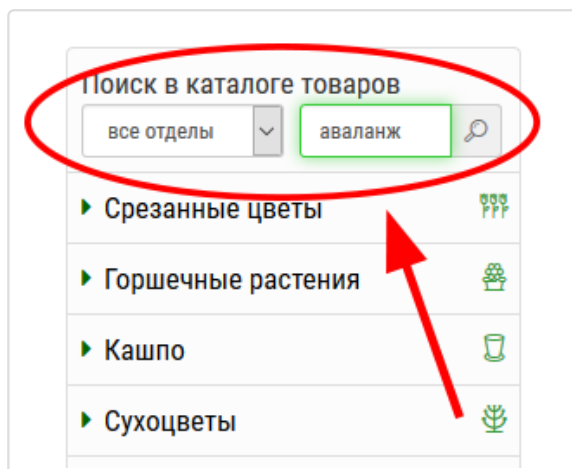

 **Купить**

покупка в Starlight Connect

товар помещен в корзину,

недоступен для заказа,

недоступен для покупки

62.20 - красный цвет у текущей цены на товар,

91.30 - серый цвет у цены предыдущей поставки

Если вместо цены стоит знак , то товар, в последнее время не поставлялся, но доступен для заказа

Авторизация

Для просмотра цен и оформления on-line заказа авторизуйтесь на сайте

Поиск

Для поиска конкретных товаров в Каталоге, используйте форму поиска слева вверху. Вы можете искать товары, как по отделам «Срезанные цветы», «Горшечные растения» и «Аксессуары», так и по всему каталогу. Для поиска по отделам, выберите в поисковом селекторе нужный отдел, а для поиска по всему каталогу – ничего не выбирайте.