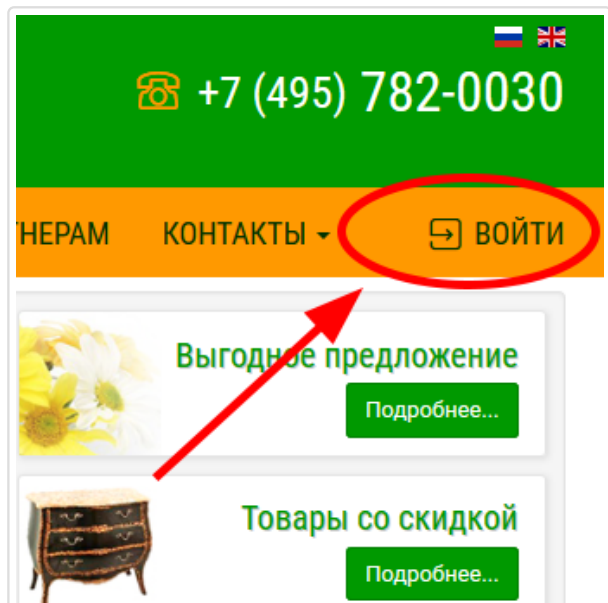

Условные обозначения в Каталоге товаров:

 цвет товара,  размер товара,  количество в упаковке

 **Заказ**

предварительный заказ

 **Купить**

покупка из наличия

 **8 марта**

предв. заказ на 8 марта

 **Купить**

покупка в Starlight Connect

товар помещен в корзину,

недоступен для заказа,

недоступен для покупки

62.20 - красный цвет у текущей цены на товар,

91.30 - серый цвет у цены предыдущей поставки

Если вместо цены стоит знак , то товар, в последнее время не поставлялся, но доступен для заказа

Авторизация

Для просмотра цен и оформления on-line заказа авторизуйтесь на сайте

Поиск

Для поиска конкретных товаров в Каталоге, используйте форму поиска слева вверху. Вы можете искать товары, как по отделам «Срезанные цветы», «Горшечные растения» и «Аксессуары», так и по всему каталогу. Для поиска по отделам, выберите в поисковом селекторе нужный отдел, а для поиска по всему каталогу – ничего не выбирайте.