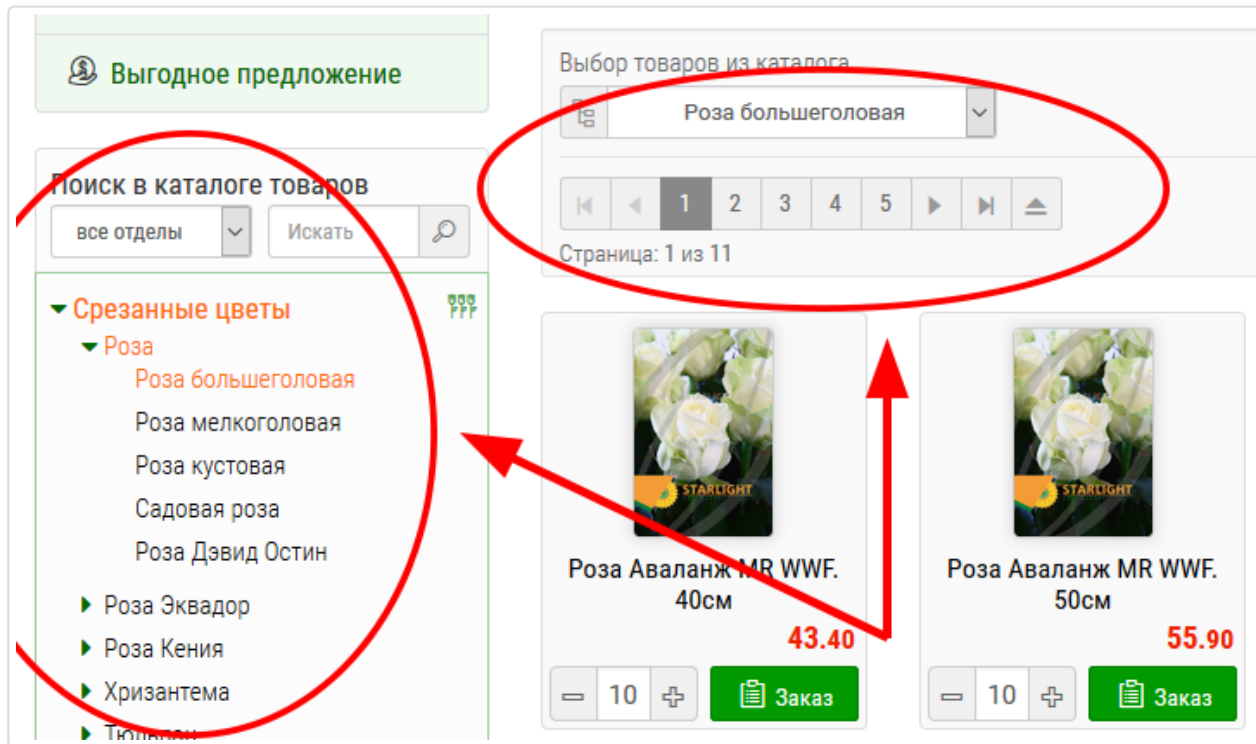

Авторизация

Для просмотра цен и оформления on-line заказа авторизуйтесь на сайте

Поиск

Для поиска конкретных товаров в Каталоге, используйте форму поиска слева вверху. Вы можете искать товары, как по отделам «Срезанные цветы», «Горшечные растения» и «Аксессуары», так и по всему каталогу. Для поиска по отделам, выберите в поисковом селекторе нужный отдел, а для поиска по всему каталогу – ничего не выбирайте.

Введите ключевое слово в поле поиска, товары, содержащие в своем названии ключевое слово, будут выведены в виде стандартного списка Каталога.

Для авторизованного клиента, возможно добавлять товары из каталога в корзину.

Роза большеголовая

Для поиска внутри Категории Каталога, используйте форму поиска справа сверху в блоке параметров каталога.

Навигация

Для переходов по разделам каталога используйте меню каталога слева или форму для выбора параметров поиска на каждой странице каталога над списком товаров.