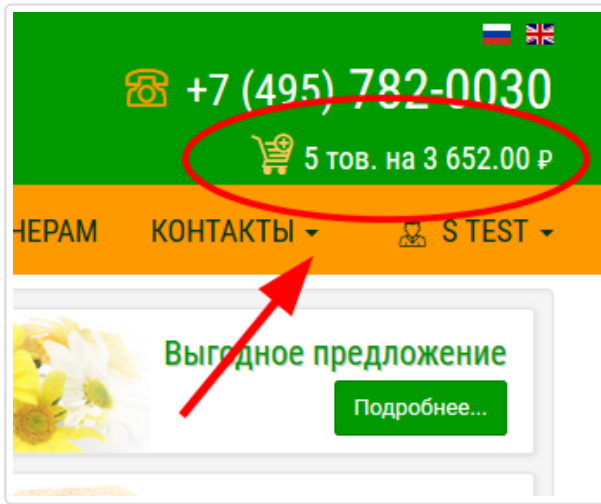

Товарная корзина

Корзина заказа доступна только для зарегистрированных клиентов (/clients/faq/) нашей компании.

Если вы отправили товар в корзину, кнопка заказа принимает вид - это значит, что товар находится в корзине заказа. Количественные изменения в корзине заказа отражаются справа в «шапке» сайта.

Необходимая коррекция списка товаров (изменение количества, удаление товарной позиции из списка) осуществляется в корзине. Перейти в корзину вы можете, кликнув на ссылку корзины в «шапке» сайта или из подменю авторизации.

В корзине заказа формируются списки товаров отдельно для товаров по предварительному заказу и отдельно для покупки товаров из наличия на складе.

Предзаказ товаров из новой поставки

№	Код товара	Наименование				Цена	К-во		Ст-ть		
Отдел: Срезанные цветы						Дата поставки: --					
1	2000000650401	Роза Аваланж MR WWF. 50см	-	50	10	55.90	-	10	+	559.00	⊗
2	1000000397246	Роза Аваланж Аренд. 70см	Белый	70	10	79.10	-	10	+	791.00	⊗
Итого:								20		1 350.00	

⚠ Цены в предварительном заказе **ориентировочные**, и при получении заказа могут быть изменены!

Очистить заказы

- 1 +

Установить всем

Покупка товаров со склада

№	Код товара	Наименование				Цена	К-во		Ст-ть		
Отдел: Горшечные растения											
1	2000000486406	Аглаонема Мария Кристина	Светло...	45	-	595.00	-	1	+	595.00	⊗
2	2000000334677	Аглаонема Фридман	-	70	-	895.00	-	1	+	895.00	⊗
Итого:								2		1 490.00	

Очистить покупки

- 1 +

Установить всем