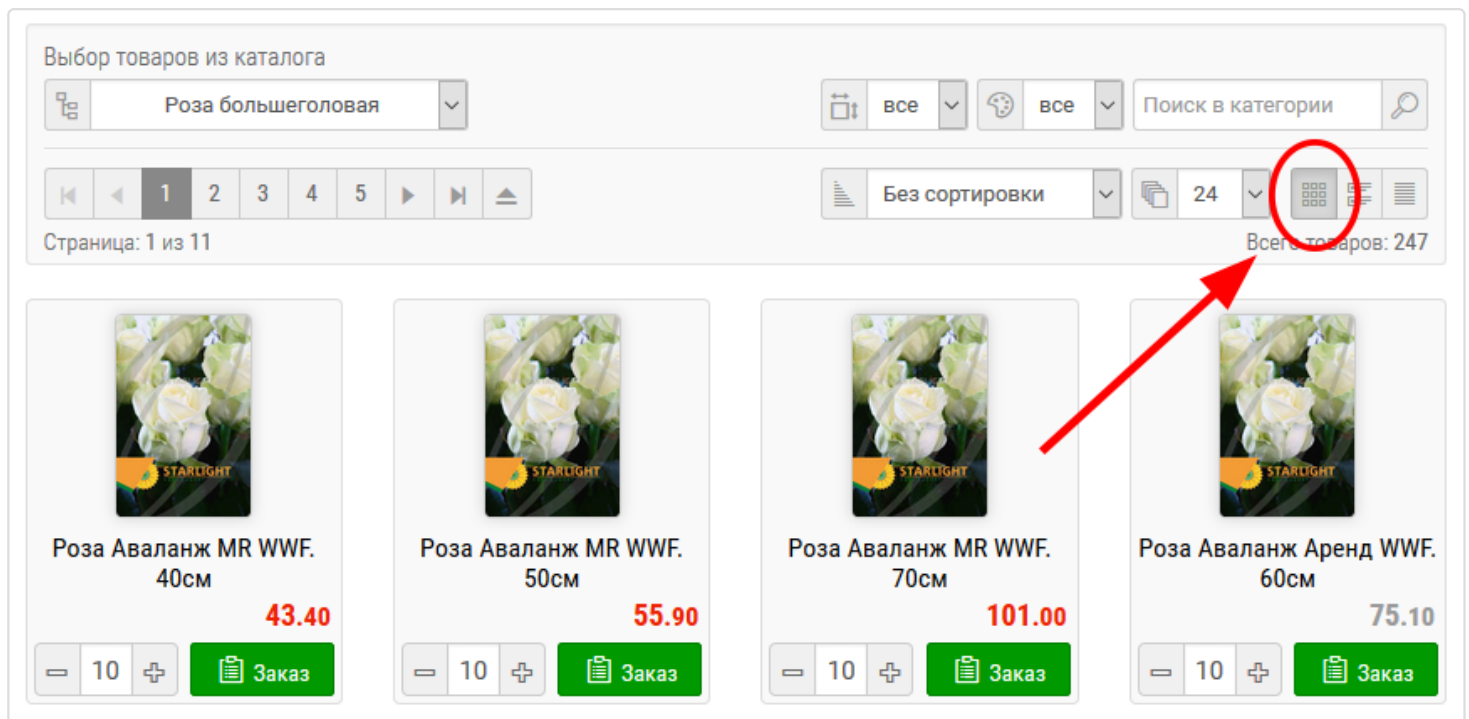

Роза большеголовая

Для поиска внутри Категории Каталога, используйте форму поиска справа сверху в блоке параметров каталога.

Навигация

Для переходов по разделам каталога используйте меню каталога слева или форму для выбора параметров поиска на каждой странице каталога над списком товаров.

Отображение каталога

В каталоге вы выбираете товар и его количество. Для перехода к количеству каждой следующей позиции используйте мышку или кнопку **Tab** (табуляция) два раза. Обратите внимание, что если вы укажете количество товара не кратное пачке, то при приходе товара в корзину его количество будет округляться до кратного пачке в большую сторону.

В форме параметров отображения каталога вы также можете выбрать количество товаров на страницу, и вид отображения каталога.

Вид: Галерейный

Вид: Список с фото

Выбор товаров из каталога

Роза большеголовая

все все Поиск в категории